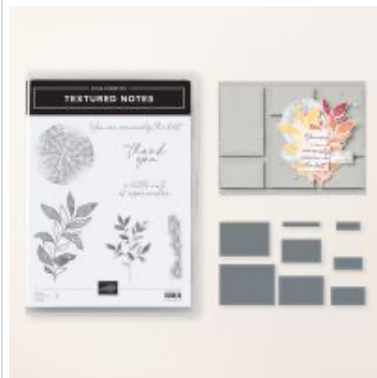

[Thankful Garden Decorative Masks](#)

[165538]

[Lovely Garden 12" X 12" \(30.5 X 30.5 Cm\)](#)

[Designer Series Paper](#)

[165524]

[Starburst Sequins](#)

[165539]

[Fresh Freesia 1/8" \(3.2 Mm\) Faux Velvet](#)

[Ribbon](#)

[165540]

[Botanical Textures Suite Collection](#)

[\(English\)](#)

[165563]

[Textured Notes Bundle \(English\)](#)

[165556]

[Textured Notes Cling Stamp Set \(English\)](#)